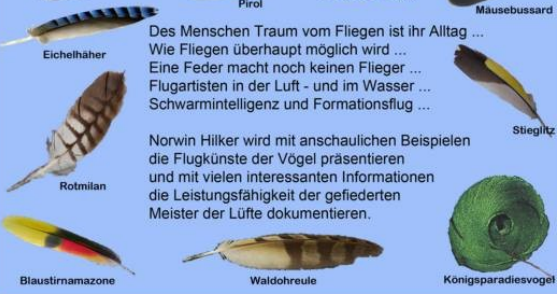

Im Rahmen des Jahresprogramms des Nabu-Cleebronn wird Norwin Hilker als Vogelkennner von seinen Begegnungen mit den Kranichen an der Ostseeküste berichten, die Lebensweise dieser größten flugfähigen Vögel ebenso darstellen wie ihre Zugrouten, die verschiedenen Arten, ihr Vorkommen und ihre imposante Präsenz in der Literatur, den alten Mythen bis hin zur Kunst verschiedener Epochen und unserer modernen Werbung. Filme und Fotos beleben interessante Informationen und Geschichten aus der unglaublich faszinierenden Welt der Kraniche.

### Flugwunder der Vogelwelt

Filme - Fotos - Geschichten - Informationen

Vortragsabend mit Norwin Hilker,  
 Nabu-Cleebronn

Alte Schule Cleebronn  
 Freitag, 27. Februar 2015,  
 19:30 Uhr

Des Menschen Traum vom Fliegen ist ihr Alltag ...  
 Wie Fliegen überhaupt möglich wird ...  
 Eine Feder macht noch keinen Flieger ...  
 Flugartisten in der Luft - und im Wasser ...  
 Schwarmintelligenz und Formationsflug ...

Norwin Hilker wird mit anschaulichen Beispielen die Flugkünste der Vögel präsentieren und mit vielen interessanten Informationen die Leistungsfähigkeit der gefiederten Meister der Lüfte dokumentieren.

## Von wegen Spatzenhirn! Über die Intelligenz der Vögel

Filme - Fotos - Geschichten - Informationen

Vortragsabend mit Norwin Hilker,  
 Nabu-Cleebronn

Alte Schule Cleebronn  
 Freitag, 21. Februar 2014,  
 19:30 Uhr